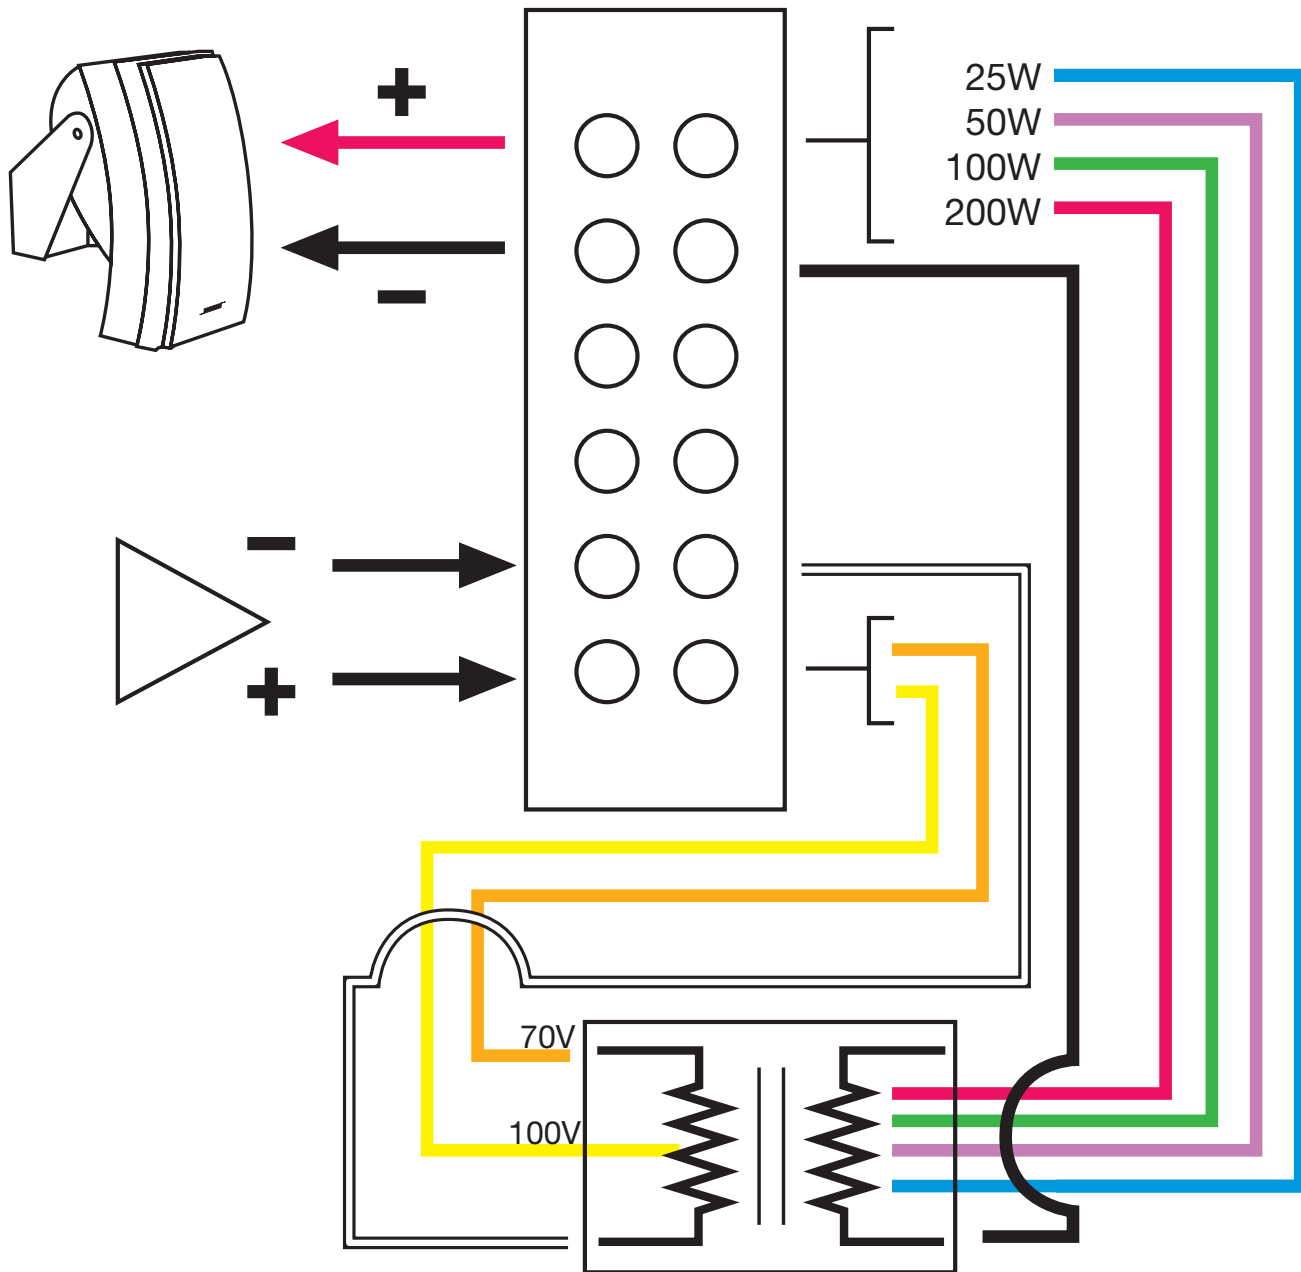

Bose® PANARAY® 302™ A Loudspeaker - Wiring Schematic

BOSE®

©2004 Bose Corporation
261295 AM Rev.01